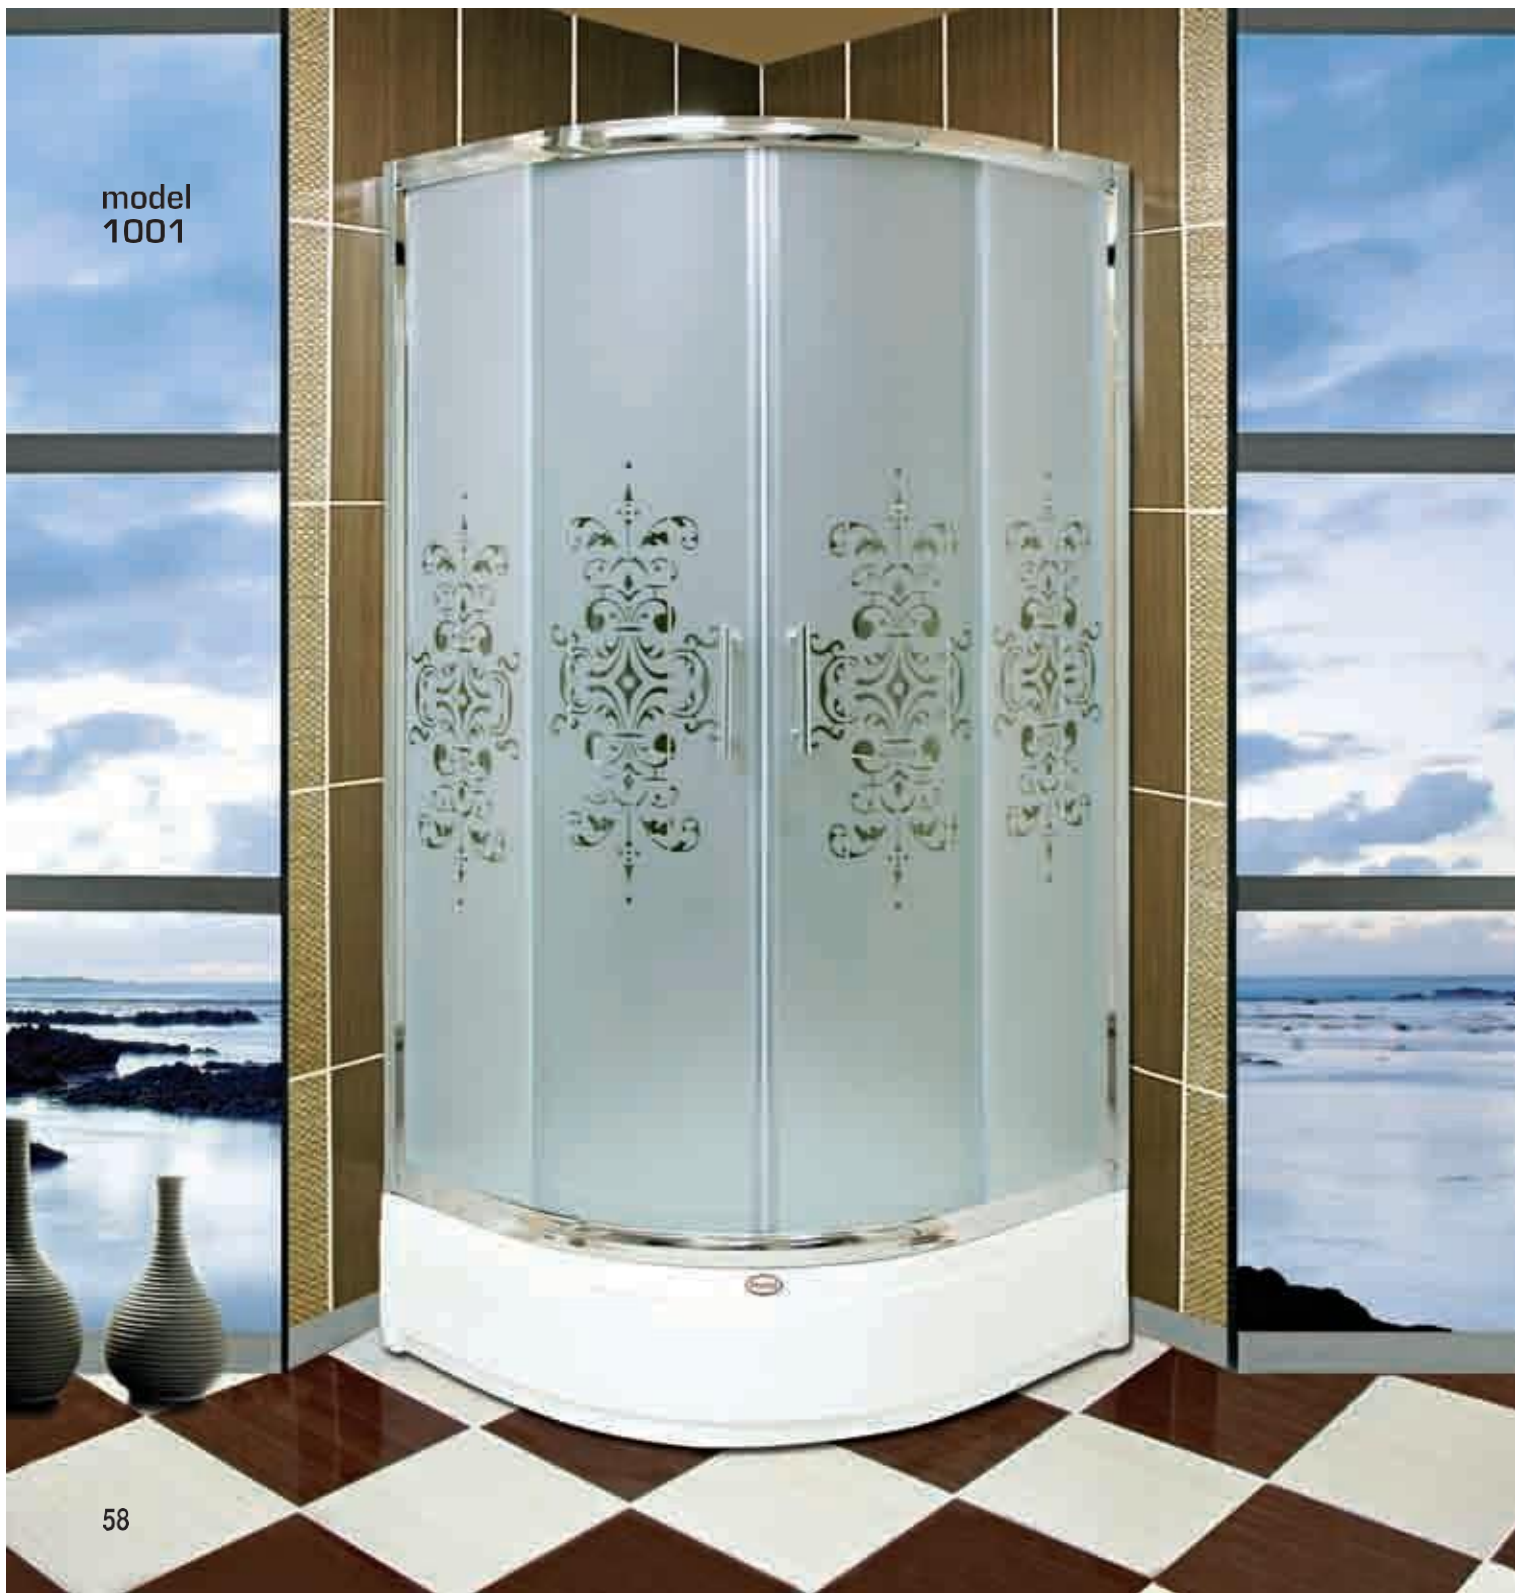

model no
T 7821

ARMA KAYAR KAPI

DÜZ SET ÜSTÜ
Sağa ve sola sürgülü kapı
Standart h:180 cm, 8 mm Tamperli fiyefaf Cam Kabin

OPTİMA İKİ KAYAR KAPI

model no
C 5810

model
1001

model
1002

model
1003